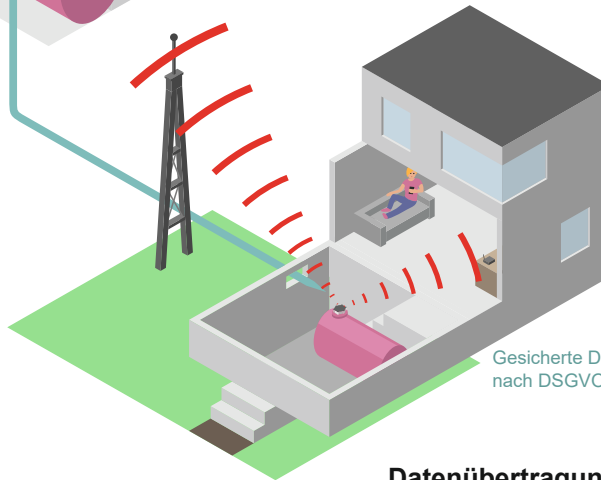

Der Nusser Mineralöl OilFox

Der OilFox ist ein intelligenter Füllstandmesser für den Einsatz auf Heizöltanks. Einmal auf dem Tank installiert, misst der OilFox mithilfe von

Ultraschallsensoren den Füllstand Ihres Heizöltanks auf einen Zentimeter genau. Sobald sich dieser dem Ende zuneigt, erhalten Sie eine automatische Benachrichtigung über die App oder E-Mail.

robustes, wasserdichtes Gehäuse für den Innen- und Außeneinsatz
100% Made in Germany

Installation

Nach Erhalt Ihres Nusser Mineralöl OilFox richten Sie diesen im Handumdrehen ein. Hierzu benötigen Sie lediglich Ihren OilFox und die OilFox-App.